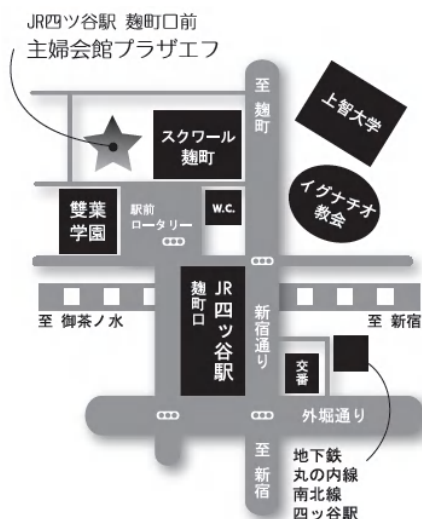

女性—6,000円

受付 = 3:30

開会 = 4:00

閉会 = 6:00

会場 主婦会館 プラザエフ 2F

千代田区六番町15番地 電話 03-3265-8111(代)

JR(中央線・総武線)四ツ谷駅(麴町口)より徒歩1分

東京メトロ(丸の内線・南北線)四ツ谷駅より徒歩2分

募集人数 男性 12名 女性 12名

※ 定員になり次第締め切りますので、お早めにお申し込みください。

締切日 1月31日(火)

前日PM5:00以降のキャンセルは、キャンセル料が発生しますのでご注意ください。

※ ご参加の方は筆記用具をご持参下さい。

主催・全国結婚相談協会

<http://www.zenkon.jp/>